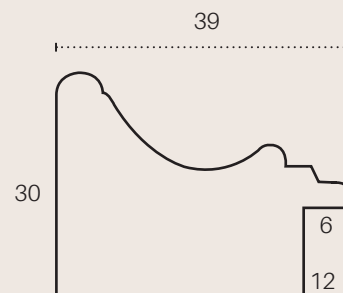

"VINTAGE"
SCHELP BLAUW
CREUX BLEU
HOHLKEHLE BLAU

79726

"VINTAGE"
SCHELP ROOD
CREUX ROUGE
HOHLKEHLE ROT

79731

"VINTAGE"
SCHELP GROEN
CREUX VERT
HOHLKEHLE GRUEN

79736

"VINTAGE"
SCHELP BRUIN
CREUX BRUN
HOHLKEHLE BRAUN

NAAM NOM NAME	VINTAGE
ARTIKELREEKS SÉRIE ARTIKELSERIE	797**
HOUTSOORT TYPE DE BOIS HOLZSORTE	Ayous
LENGTE LONGUEUR STABLÄNGE	3 m
AANTAL LENGTES PER PAK CONDITIONNEMENT VERPACKUNGSEINHEIT	2

79710

79726

79715